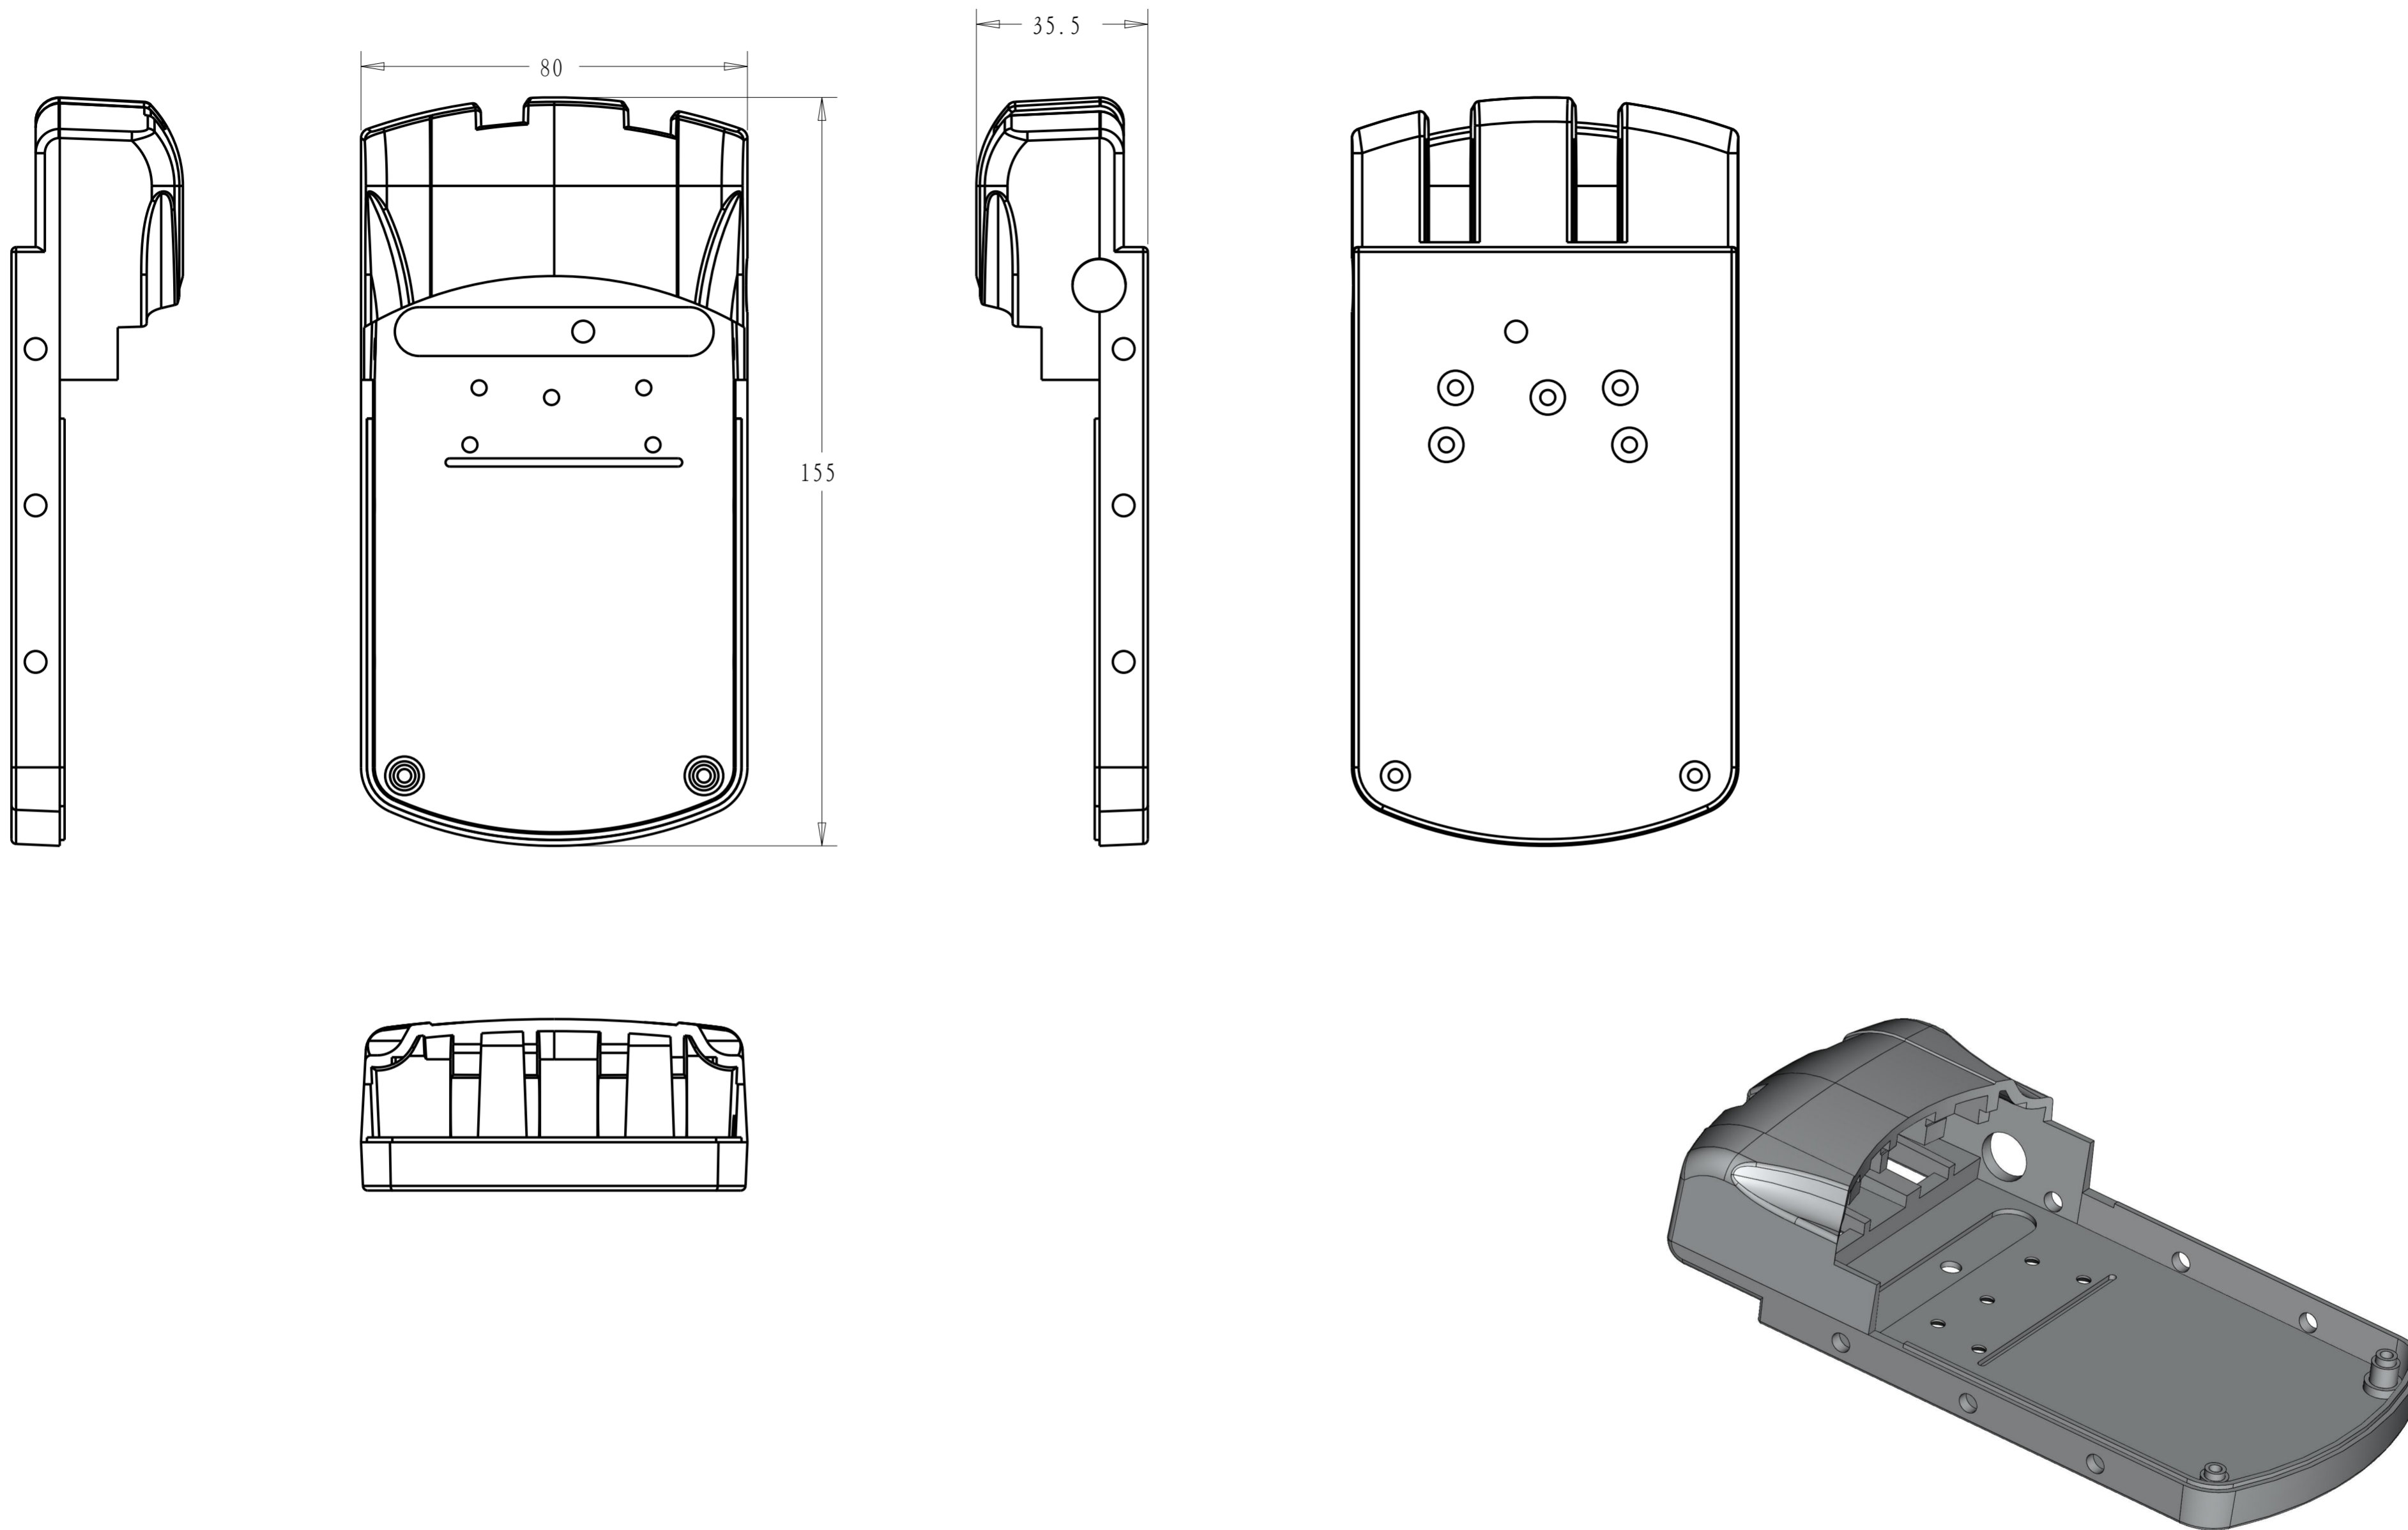

产品名称:锁扣连杆
合金模

产品名称:底壳

合金模